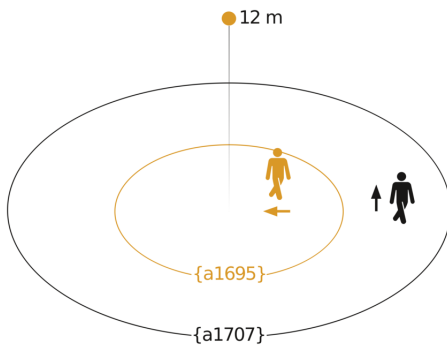

Technische gegevens

Afmetingen (L x B x H)	65 x 95 x 95 mm	Capacitieve belasting in µF	176 µF
Met bewegingsmelder	Ja	Technologie, sensoren	passief infrarood, Lichtsensor
Fabrieksgarantie	5 jaar	Montagehoogte	4,00 – 14,00 m
Instellingen via	Afstandsbediening, Potentiometers, Smart Remote	Montagehoogte max.	14,00 m
Met afstandsbediening	Nee	Optimale montagehoogte	12 m
Variant	PF - op de muur vierkant	Registratiehoek	360 °
VPE1, EAN	4007841033583	Openingshoek	180 °
Uitvoering	Bewegingsmelder	Onderkruipbescherming	Ja
Toepassing, plaats	Binnen	verkleining van de registratiehoek per segment mogelijk	Ja
Toepassing, ruimte	stellingmagazijn, sporthal, Binnen	Elektronische instelling	Nee
kleur	wit	Mechanische instelling	Nee
Kleur, RAL	9003	Reikwijdte radiaal	Ø 14 m (154 m ²)
Incl. hoekwandhouder	Nee	Reikwijdte tangential	Ø 36 m (1018 m ²)
Montageplaats	plafond	schakelzones	1416 schakelzones
Montage	Op de muur, Plafond	Afdek materiaal	afdekplaatjes
Bescherming	IP54	Functies	Normaal- / testbedrijf, Handmatig ON / ON-OFF

Registratiebereik

Mogelijke montagehoogte: 4,00 m - 14,00 m
Oranje: radiaal
Zwart: tangentiaal

Maten

aansluitschema Master