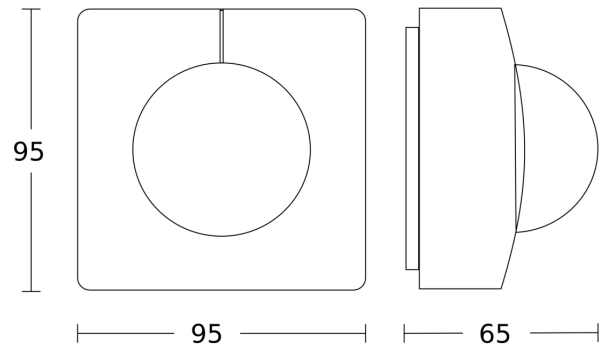

Technische gegevens

Afmetingen (L x B x H)	65 x 95 x 95 mm	Capacitieve belasting in µF	176 µF
Met bewegingsmelder	Ja	Technologie, sensoren	passief infrarood, Lichtsensor
Fabrieksgarantie	5 jaar	Montagehoogte	4,00 – 14,00 m
Instellingen via	Afstandsbediening, Potentiometers, Smart Remote	Montagehoogte max.	14,00 m
Met afstandsbediening	Nee	Optimale montagehoogte	12 m
Variant	PF - op de muur vierkant	Registratiehoek	360 °
VPE1, EAN	4007841033583	Openingshoek	180 °
Uitvoering	Bewegingsmelder	Onderkruipbescherming	Ja
Toepassing, plaats	Binnen	verkleining van de registratiehoek per segment mogelijk	Ja
Toepassing, ruimte	stellingmagazijn, sporthal, Binnen	Elektronische instelling	Nee
kleur	wit	Mechanische instelling	Nee
Kleur, RAL	9003	Reikwijdte radiaal	Ø 14 m (154 m ²)
Incl. hoekwandhouder	Nee	Reikwijdte tangential	Ø 36 m (1018 m ²)
Montageplaats	plafond	schakelzones	1416 schakelzones
Montage	Op de muur, Plafond	Afdek materiaal	afdekplaatjes
Bescherming	IP54	Functies	Normaal- / testbedrijf, Handmatig ON / ON-OFF

Registratiebereik

Mogelijke montagehoogte: 4,00 m - 14,00 m
Oranje: radiaal
Zwart: tangentiaal

Maten

aansluitschema Master